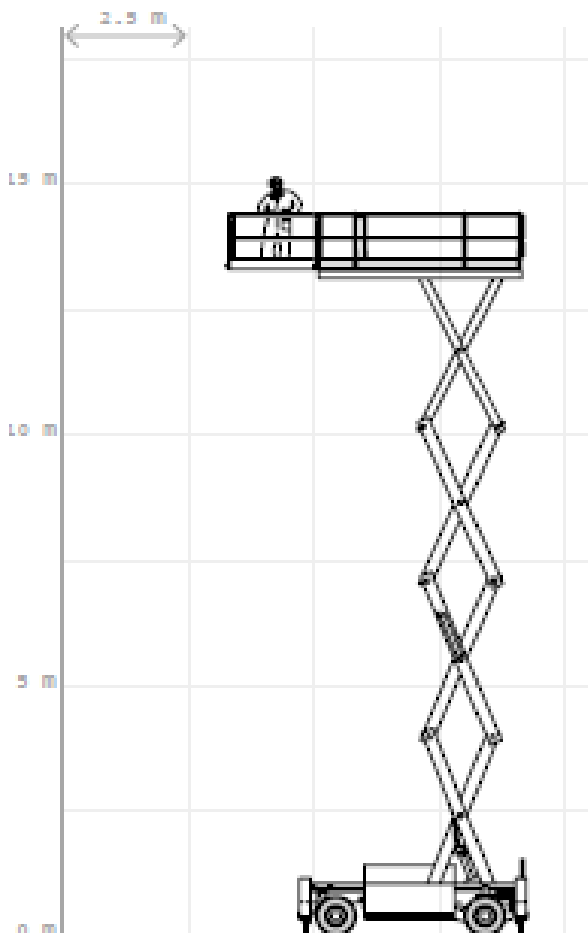

Hundingstraße 5
90431 Nürnberg
www.stabel-lift.de

Tel. 0911 / 3 95 75 95
Fax 0911 / 3 00 07 97
info@stabel-lift.de

STABEL

ARBEITSBÜHNEN - STAPLER - TELESTAPLER - MINIKRANE

Diesel

Scherenbühne Diesel 15,5m

Hollandlift Q-135DL24-4WD/P/N

Arbeitshöhe bis max.	15,50 m
Plattformhöhe bis max.	13,50 m
Traglast	750 kg
Plattformgröße	4,26 / 2,30 m
Erweiterbar auf	6,06 / 2,30 m
Antrieb	Diesel
Länge / Breite / Höhe	4,65 / 2,44 / 3,10 m
Eigengewicht	8820 kg
Transportmöglichkeit	auf LKW oder Tieflader

Besonderheiten:

- Allradantrieb
- Pendelachse
- Weiße Reifen
- Hydr. Plattformausschub 1,80m